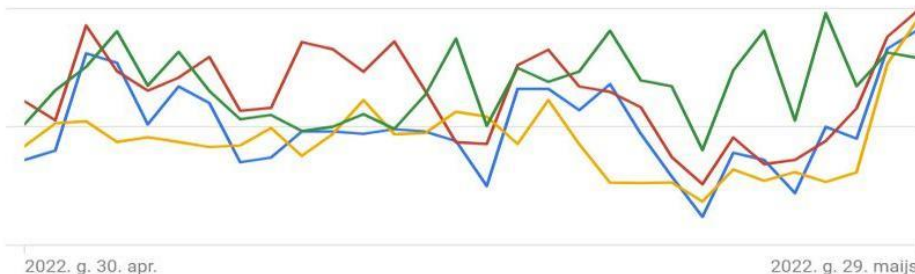

RUB AKTIVITĀTES 2022. GADĀ

Biedru publicitāte un popularizēšana